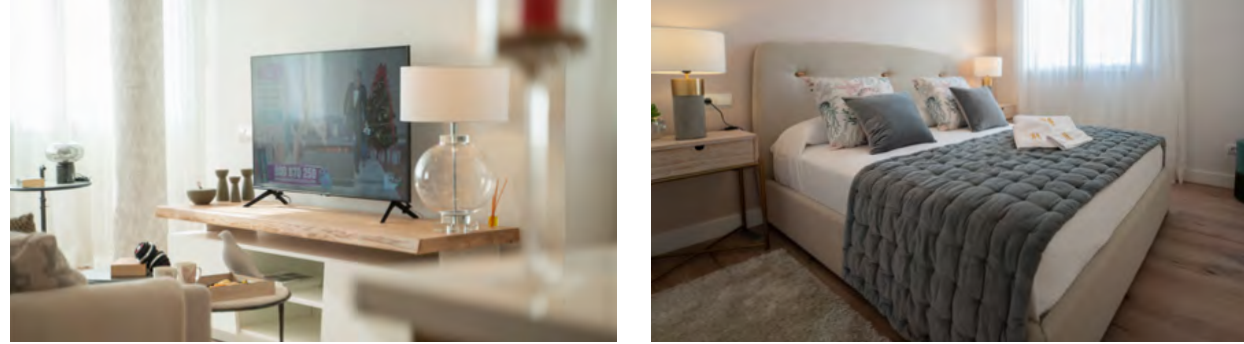

ELECTRICITÉ ET TÉLÉCOMMUNICATIONS

Mecanismes marque BJC modèle Iris couleur blanc.

Eclairage par spots LED de la marque BPM dans le salon, la cuisine, l'entrée, les chambres et les salles de bain

Prises TV dans le salon, et la chambre principale. Control accès par vidéo portier dans le hall d'entrée.